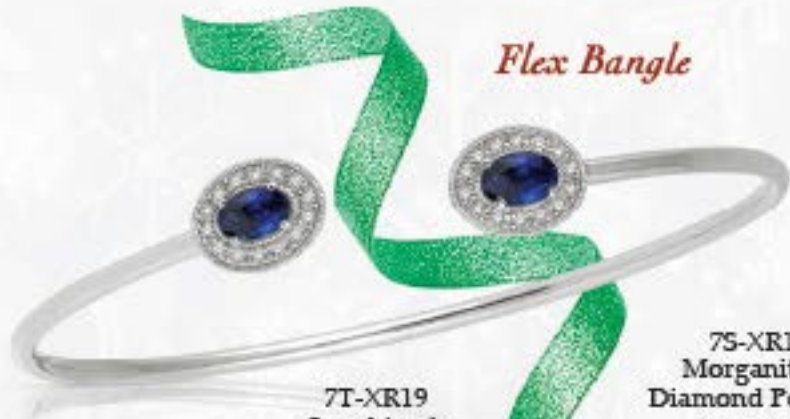

*Stacking Diamond
Bangles*

6P-XR19
1/4 Ct. t.w.
Bangle

6N-XR19
1/3 Ct. t.w.
Bangle

6Q-XR19
1/4 Ct. t.w.
Bangle

*Denotes 10kt Gold

7A-XR19
Ruby &
Diamond Pendant
\$529*

7C-XR19
Sapphire &
Diamond Ring
\$579*

7D-XR19
Sapphire &
Diamond Pendant
\$459*

7E-XR19
Ruby &
Diamond Pendant
\$479*

7B-XR19
Ruby &
Diamond Ring
\$649*

*Gemstones to take
her breath away...*

7F-XR19
Ruby &
Diamond Earrings
\$599*

7G-XR19
Pearl &
Diamond Pendant
\$389*

7J-XR19
Sapphire &
Diamond Pendant
\$499*

7L-XR19
Amethyst &
Diamond Pendant
\$499*

7N-XR19
Aquamarine &
Diamond Pendant
\$429*

7P-XR19
Aquamarine &
Diamond Ring
\$549*

7H-XR19
Pearl &
Diamond Earrings
\$579*

7K-XR19
Sapphire &
Diamond Earrings
\$529*

7M-XR19
Amethyst &
Diamond Ring
\$599*

7Q-XR19
Aquamarine &
Diamond Earrings
\$549*

7T-XR19
Sapphire &
Diamond Flex Bangle
\$1,749

Flex Bangle

7S-XR19
Morganite &
Diamond Pendant
\$339*