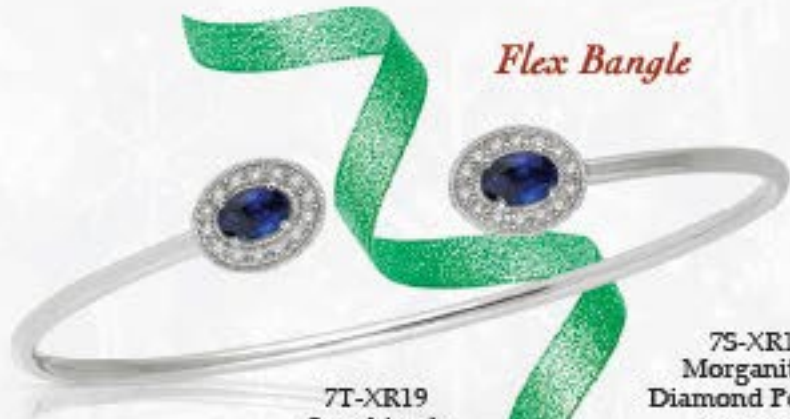

Your Choice
\$1,699

*Stacking Diamond
Bangles*

6P-XR19
1/4 Ct. t.w.
Bangle

6N-XR19
1/3 Ct. t.w.
Bangle

6Q-XR19
1/4 Ct. t.w.
Bangle

*Denotes 10kt Gold

7A-XR19
Ruby &
Diamond Pendant
\$529*

7C-XR19
Sapphire &
Diamond Ring
\$579*

7D-XR19
Sapphire &
Diamond Pendant
\$459*

7E-XR19
Ruby &
Diamond Pendant
\$479*

7B-XR19
Ruby &
Diamond Ring
\$649*

*Gemstones to take
her breath away...*

7F-XR19
Ruby &
Diamond Earrings
\$599*

7G-XR19
Pearl &
Diamond Pendant
\$389*

7J-XR19
Sapphire &
Diamond Pendant
\$499*

7L-XR19
Amethyst &
Diamond Pendant
\$499*

7N-XR19
Aquamarine &
Diamond Pendant
\$429*

7P-XR19
Aquamarine &
Diamond Ring
\$549*

7H-XR19
Pearl &
Diamond Earrings
\$579*

7K-XR19
Sapphire &
Diamond Earrings
\$529*

7M-XR19
Amethyst &
Diamond Ring
\$599*

7Q-XR19
Aquamarine &
Diamond Earrings
\$549*

7T-XR19
Sapphire &
Diamond Flex Bangle
\$1,749

Flex Bangle

7S-XR19
Morganite &
Diamond Pendant
\$339*