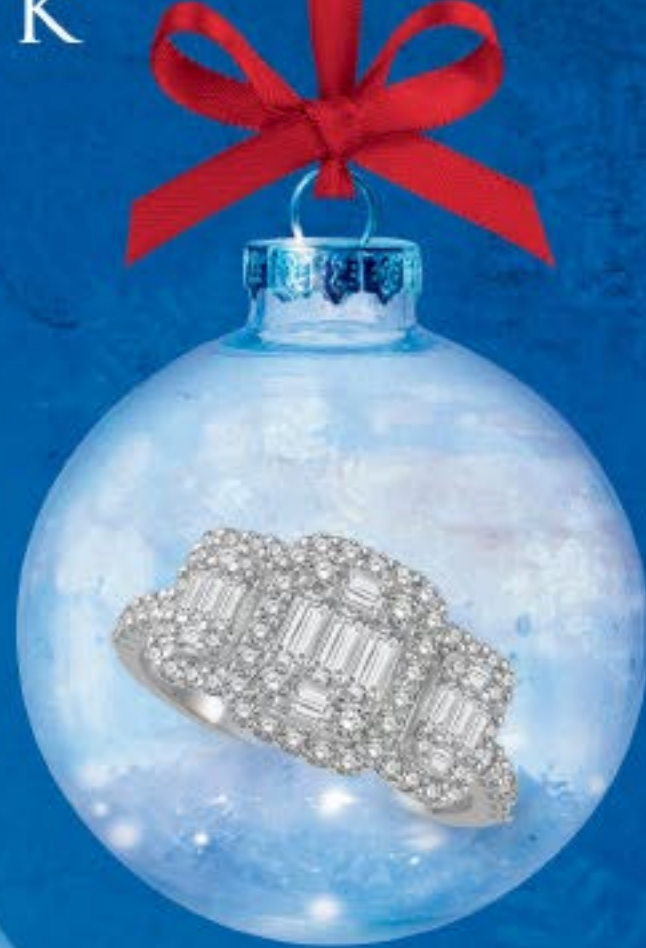

HOLIDAY GIFT BOOK

rij

*Lovebright
Collection*

2A-XR19
Necklace
1/2 Ct. t.w. **\$1,799**
3/4 Ct. t.w. **\$2,149**
1 Ct. t.w. **\$2,849**

2B-XR19
Earrings
1/2 Ct. t.w. **\$1,499**
3/4 Ct. t.w. **\$2,149**

2C-XR19
Pendant
1/3 Ct. t.w. **\$979**
1/2 Ct. t.w. **\$1,299**

2D-XR19
Ring
1/3 Ct. t.w. **\$1,199**
1/2 Ct. t.w. **\$1,549**

2E-XR19
Ring
1/2 Ct. t.w. **\$1,349**
1 Ct. t.w. **\$2,299**

2F-XR19
Pendant
1/2 Ct. t.w. **\$2,199**

*It's a most wonderful
Time of the year...*