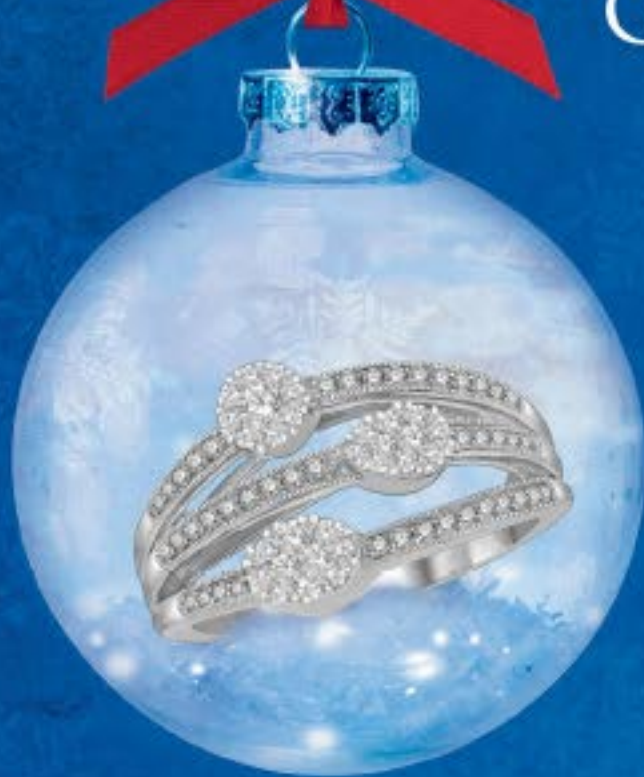

HOLIDAY GIFT BOOK

rij

*Lovebright
Collection*

2A-XR19
Necklace
1/2 Ct. t.w. **\$1,799**
3/4 Ct. t.w. **\$2,149**
1 Ct. t.w. **\$2,849**

2B-XR19
Earrings
1/2 Ct. t.w. **\$1,499**
3/4 Ct. t.w. **\$2,149**

2C-XR19
Pendant
1/3 Ct. t.w. **\$979**
1/2 Ct. t.w. **\$1,299**