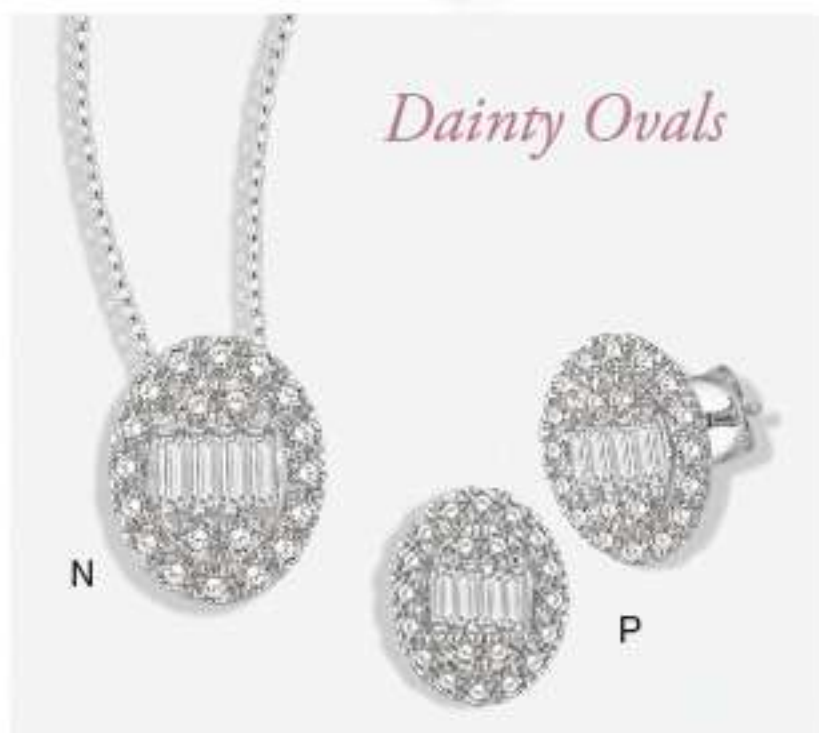

HOLIDAY GIFT GUIDE

Schumacker's
Jewelry

www.schumackersjewelry.com

Halo Diamonds

WOW PRICES
LOVEBRIGHT *Collection*

Diamond Halo Collection

K, L, M available in 1/8 ctw, 1/4 ctw, 1/3 ctw, 1/2 ctw, 3/4 ctw & 1.00 ctw

Diamond Fashion Rings

A. 3/8 carat tw pendant B. 1/3 carat tw ring C. 5/8 carat tw earrings D. 3/4 carat tw necklace E. 1 1/5 carat tw bracelet F. 1/3 carat tw necklace G. 1 carat tw hoop earrings H. smile necklaces, 1/2 carat tw, 1 carat tw J. halo rings, 1/2 carat tw, 1 carat tw K. halo pendants, 1/4 carat tw, 1/2 carat tw, 1 carat tw L. halo rings, 1/4 carat tw, 1/2 carat tw, 1 carat tw M. halo earrings, 1/4 carat tw, 1/2 carat tw, 1 carat tw N. 1/3 carat tw diamond ring P. 1/4 carat tw diamond ring Q. 1/4 carat tw diamond ring

EXCLUSIVELY OURS
PAPERCLIP *Collection*

This season's
 must have accessory!

Our Curb-Link Collection

Dainty Ovals

Petite Hearts

A. 1/4 carat tw paper clip necklace B. 1/10 carat tw paper clip ring C. 1/6 carat tw paper clip earrings D. 1 carat tw paper clip bracelet E. 1/10 carat tw paper clip necklace F. 1/3 carat tw paper clip earrings G. 1 carat tw paper clip bracelet H. 1/5 carat tw paper clip ring J. 1 carat tw curb link bracelet K. 1/6 carat tw curb link ring L. 1/3 carat tw curb link pendant M. 1/3 carat tw curb link hoop earrings N. 1/4 carat tw oval pendant P. 1/2 carat tw oval earrings Q. 1/5 carat tw heart pendant R. 3/8 carat tw heart earrings