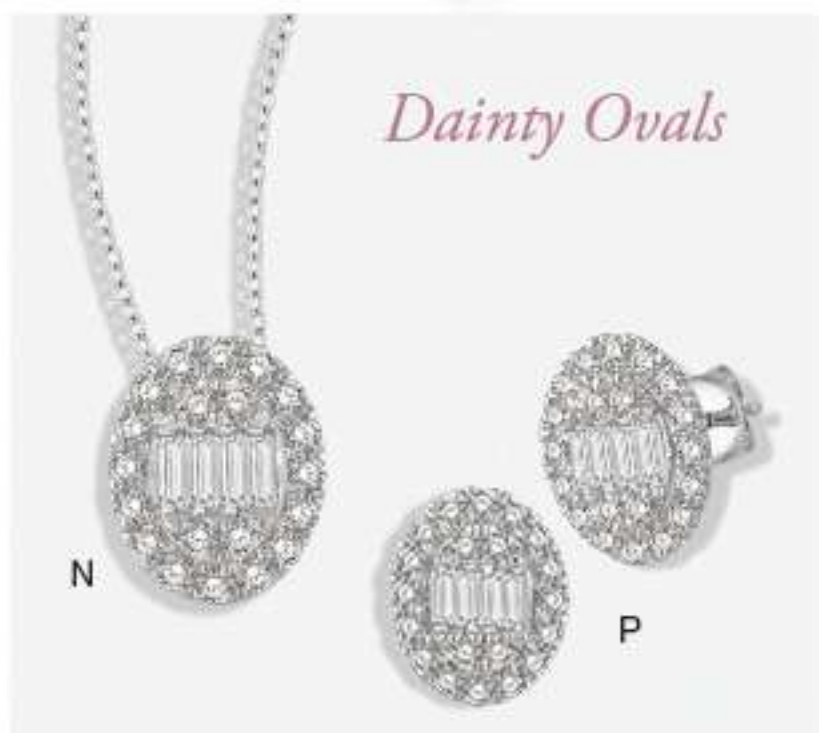

K, L, M available in 1/8 ctw, 1/4 ctw, 1/3 ctw, 1/2 ctw, 3/4 ctw & 1.00 ctw

Diamond Fashion Rings

A. 3/8 carat tw pendant B. 1/3 carat tw ring C. 5/8 carat tw earrings D. 3/4 carat tw necklace E. 1 1/5 carat tw bracelet F. 1/3 carat tw necklace G. 1 carat tw hoop earrings H. smile necklaces, 1/2 carat tw, 1 carat tw J. halo rings, 1/2 carat tw, 1 carat tw K. halo pendants, 1/4 carat tw, 1/2 carat tw, 1 carat tw L. halo rings, 1/4 carat tw, 1/2 carat tw, 1 carat tw M. halo earrings, 1/4 carat tw, 1/2 carat tw, 1 carat tw N. 1/3 carat tw diamond ring P. 1/4 carat tw diamond ring Q. 1/4 carat tw diamond ring

EXCLUSIVELY OURS
PAPERCLIP *Collection*

This season's
 must have accessory!

Our Curb-Link Collection

Dainty Ovals

Petite Hearts

A. 1/4 carat tw paper clip necklace B. 1/10 carat tw paper clip ring C. 1/6 carat tw paper clip earrings D. 1 carat tw paper clip bracelet E. 1/10 carat tw paper clip necklace F. 1/3 carat tw paper clip earrings G. 1 carat tw paper clip bracelet H. 1/5 carat tw paper clip ring J. 1 carat tw curb link bracelet K. 1/6 carat tw curb link ring L. 1/3 carat tw curb link pendant M. 1/3 carat tw curb link hoop earrings N. 1/4 carat tw oval pendant P. 1/2 carat tw oval earrings Q. 1/5 carat tw heart pendant R. 3/8 carat tw heart earrings