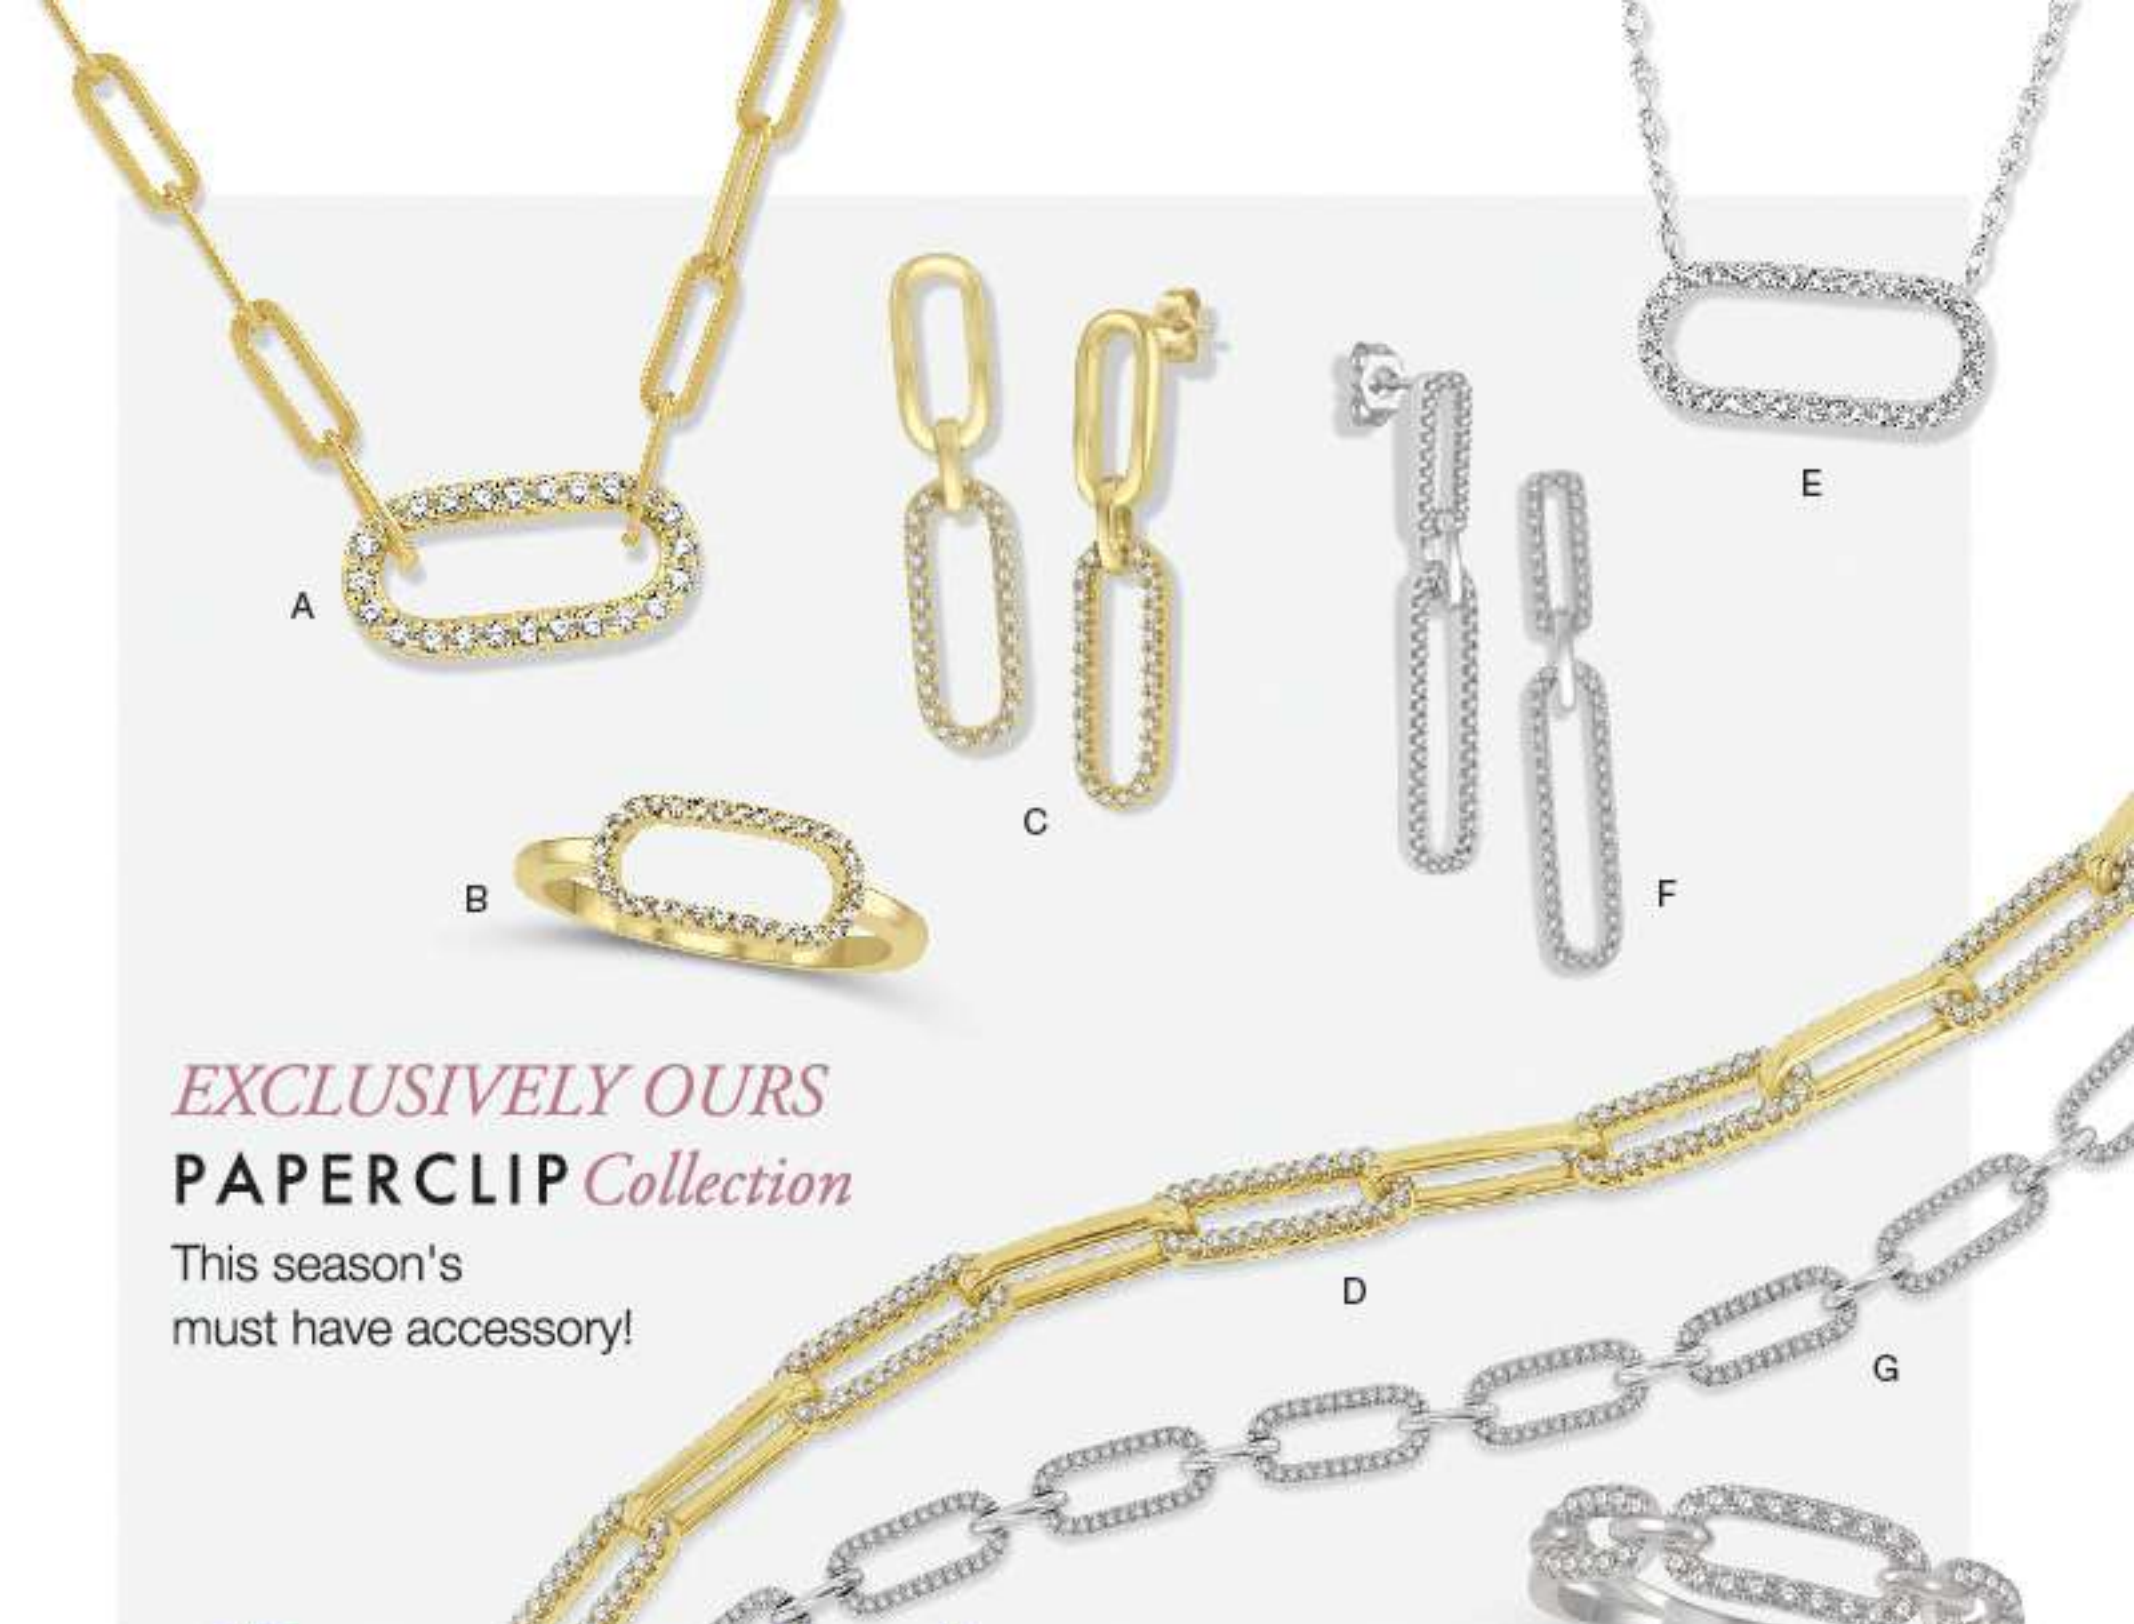

# HOLIDAY GIFT GUIDE

*Wild Mountain*  
FINE JEWELERS

*Halo Diamonds*

*WOW PRICES*  
**LOVEBRIGHT** *Collection*

*Diamond Halo Collection*

K, L, M available in 1/8 ctw, 1/4 ctw, 1/3 ctw, 1/2 ctw, 3/4 ctw & 1.00 ctw

*Diamond Fashion Rings*

A. 3/8 carat tw pendant B. 1/3 carat tw ring C. 5/8 carat tw earrings D. 3/4 carat tw necklace E. 1 1/5 carat tw bracelet F. 1/3 carat tw necklace G. 1 carat tw hoop earrings H. smile necklaces, 1/2 carat tw, 1 carat tw J. halo rings, 1/2 carat tw, 1 carat tw K. halo pendants, 1/4 carat tw, 1/2 carat tw, 1 carat tw L. halo rings, 1/4 carat tw, 1/2 carat tw, 1 carat tw M. halo earrings, 1/4 carat tw, 1/2 carat tw, 1 carat tw N. 1/3 carat tw diamond ring P. 1/4 carat tw diamond ring Q. 1/4 carat tw diamond ring

*EXCLUSIVELY OURS*  
**PAPERCLIP** *Collection*

This season's  
 must have accessory!

*Our Curb-Link Collection*

*Dainty Ovals*

*Petite Hearts*

A. 1/4 carat tw paper clip necklace B. 1/10 carat tw paper clip ring C. 1/6 carat tw paper clip earrings D. 1 carat tw paper clip bracelet E. 1/10 carat tw paper clip necklace F. 1/3 carat tw paper clip earrings G. 1 carat tw paper clip bracelet H. 1/5 carat tw paper clip ring J. 1 carat tw curb link bracelet K. 1/6 carat tw curb link ring L. 1/3 carat tw curb link pendant M. 1/3 carat tw curb link hoop earrings N. 1/4 carat tw oval pendant P. 1/2 carat tw oval earrings Q. 1/5 carat tw heart pendant R. 3/8 carat tw heart earrings

## Holiday Sweepstakes

ENTER TO  
**WIN**

This beautiful Lovebright  
Diamond Necklace  
valued at over  
\$1,999

Nothing says **LOVE** like Jewelry!