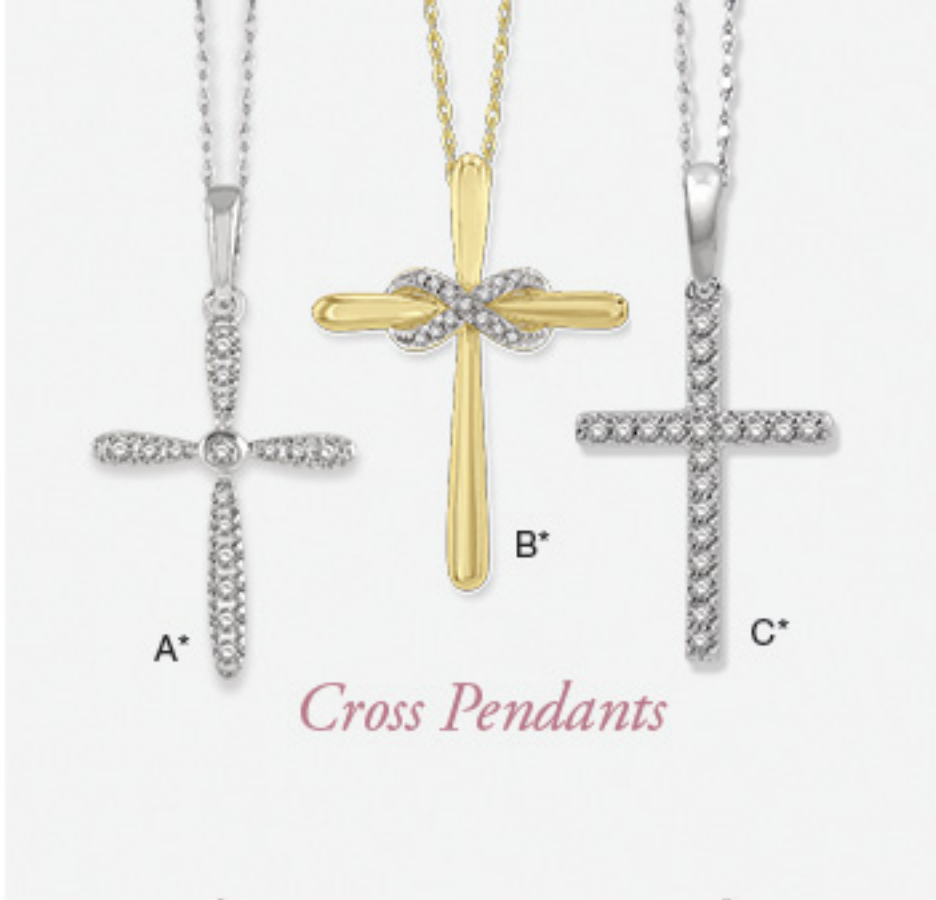

EXCLUSIVELY OURS
PAPERCLIP *Collection*

This season's
must have accessory!

Our Curb-Link Collection

Dainty Ovals

Petite Hearts

A. 1/4 carat tw paper clip necklace B. 1/10 carat tw paper clip ring C. 1/6 carat tw paper clip earrings D. 1 carat tw paper clip bracelet E. 1/10 carat tw paper clip necklace F. 1/3 carat tw paper clip earrings G. 1 carat tw paper clip bracelet H. 1/5 carat tw paper clip ring J. 1 carat tw curb link bracelet K. 1/6 carat tw curb link ring L. 1/3 carat tw curb link pendant M. 1/3 carat tw curb link hoop earrings N. 1/4 carat tw oval pendant P. 1/2 carat tw oval earrings Q. 1/5 carat tw heart pendant R. 3/8 carat tw heart earrings

Cross Pendants

Cross Pendants

Angel Wing Necklaces

Angel Wing Crosses

Diamond Bands

Classic Bands

Y to AB available in 1/10 ctw, 1/4 ctw,
1/3 ctw, 1/2 ctw, 3/4 ctw & 1.00 ctw

A, B, C - cross pendants D. 1/5 carat tw infinity cross pendant E. cross pendants, 1/4 carat tw, 1/2 carat tw, 1 carat tw F. 1/6 carat tw cross pendant G. 1/8 carat tw angel wing necklace H. 1/12 carat tw angel wing necklace J. 1/6 carat tw angel wing necklace K, L, M - angel wing cross pendants N, P, Q, R, S, T, U, V, W - diamond stack bands X. pave diamond bands, 1/4 carat tw, 1/2 carat tw Y. channel-set bands, 1/4 carat tw, 1/2 carat tw, 1 carat tw Z. classic diamond bands, 1/4 carat tw, 1/2 carat tw, 1 carat tw AA. prong-set diamond bands, 1/4 carat tw, 1/2 carat tw, 1 carat tw AB. milgrain diamond bands, 1/4 carat tw, 1/2 carat tw, 1 carat tw