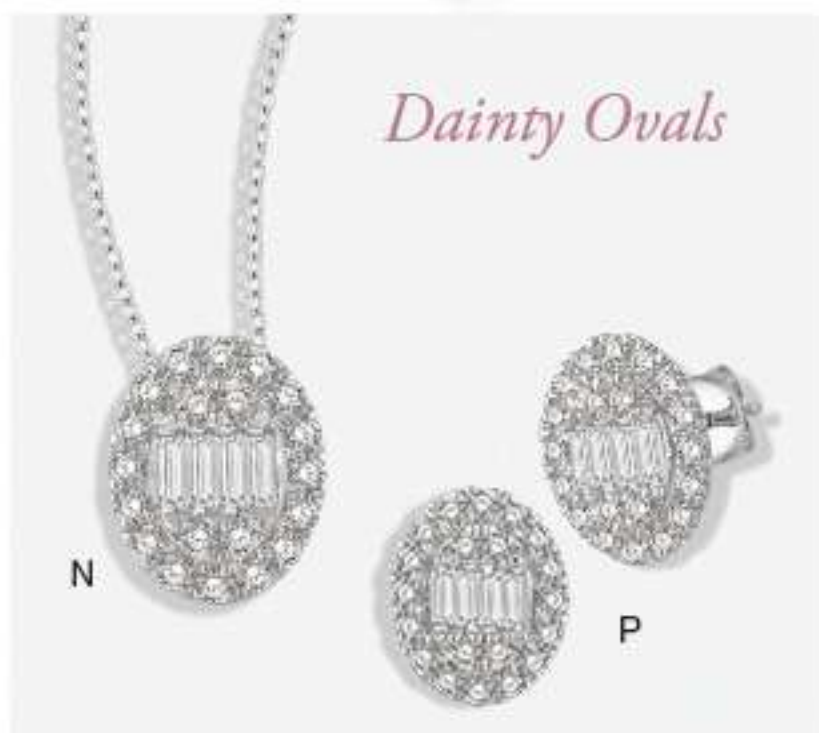

HOLIDAY GIFT GUIDE

VAN ADAMS JEWELERS

www.vanadams.com

Halo Diamonds

WOW PRICES
LOVEBRIGHT *Collection*

Diamond Halo Collection

K, L, M available in 1/8 ctw, 1/4 ctw, 1/3 ctw, 1/2 ctw, 3/4 ctw & 1.00 ctw

Diamond Fashion Rings

A. 3/8 carat tw pendant B. 1/3 carat tw ring C. 5/8 carat tw earrings D. 3/4 carat tw necklace E. 1 1/5 carat tw bracelet F. 1/3 carat tw necklace G. 1 carat tw hoop earrings H. smile necklaces, 1/2 carat tw, 1 carat tw J. halo rings, 1/2 carat tw, 1 carat tw K. halo pendants, 1/4 carat tw, 1/2 carat tw, 1 carat tw L. halo rings, 1/4 carat tw, 1/2 carat tw, 1 carat tw M. halo earrings, 1/4 carat tw, 1/2 carat tw, 1 carat tw N. 1/3 carat tw diamond ring P. 1/4 carat tw diamond ring Q. 1/4 carat tw diamond ring

EXCLUSIVELY OURS
PAPERCLIP *Collection*

This season's
 must have accessory!

Our Curb-Link Collection

Dainty Ovals

Petite Hearts

A. 1/4 carat tw paper clip necklace B. 1/10 carat tw paper clip ring C. 1/6 carat tw paper clip earrings D. 1 carat tw paper clip bracelet E. 1/10 carat tw paper clip necklace F. 1/3 carat tw paper clip earrings G. 1 carat tw paper clip bracelet H. 1/5 carat tw paper clip ring J. 1 carat tw curb link bracelet K. 1/6 carat tw curb link ring L. 1/3 carat tw curb link pendant M. 1/3 carat tw curb link hoop earrings N. 1/4 carat tw oval pendant P. 1/2 carat tw oval earrings Q. 1/5 carat tw heart pendant R. 3/8 carat tw heart earrings