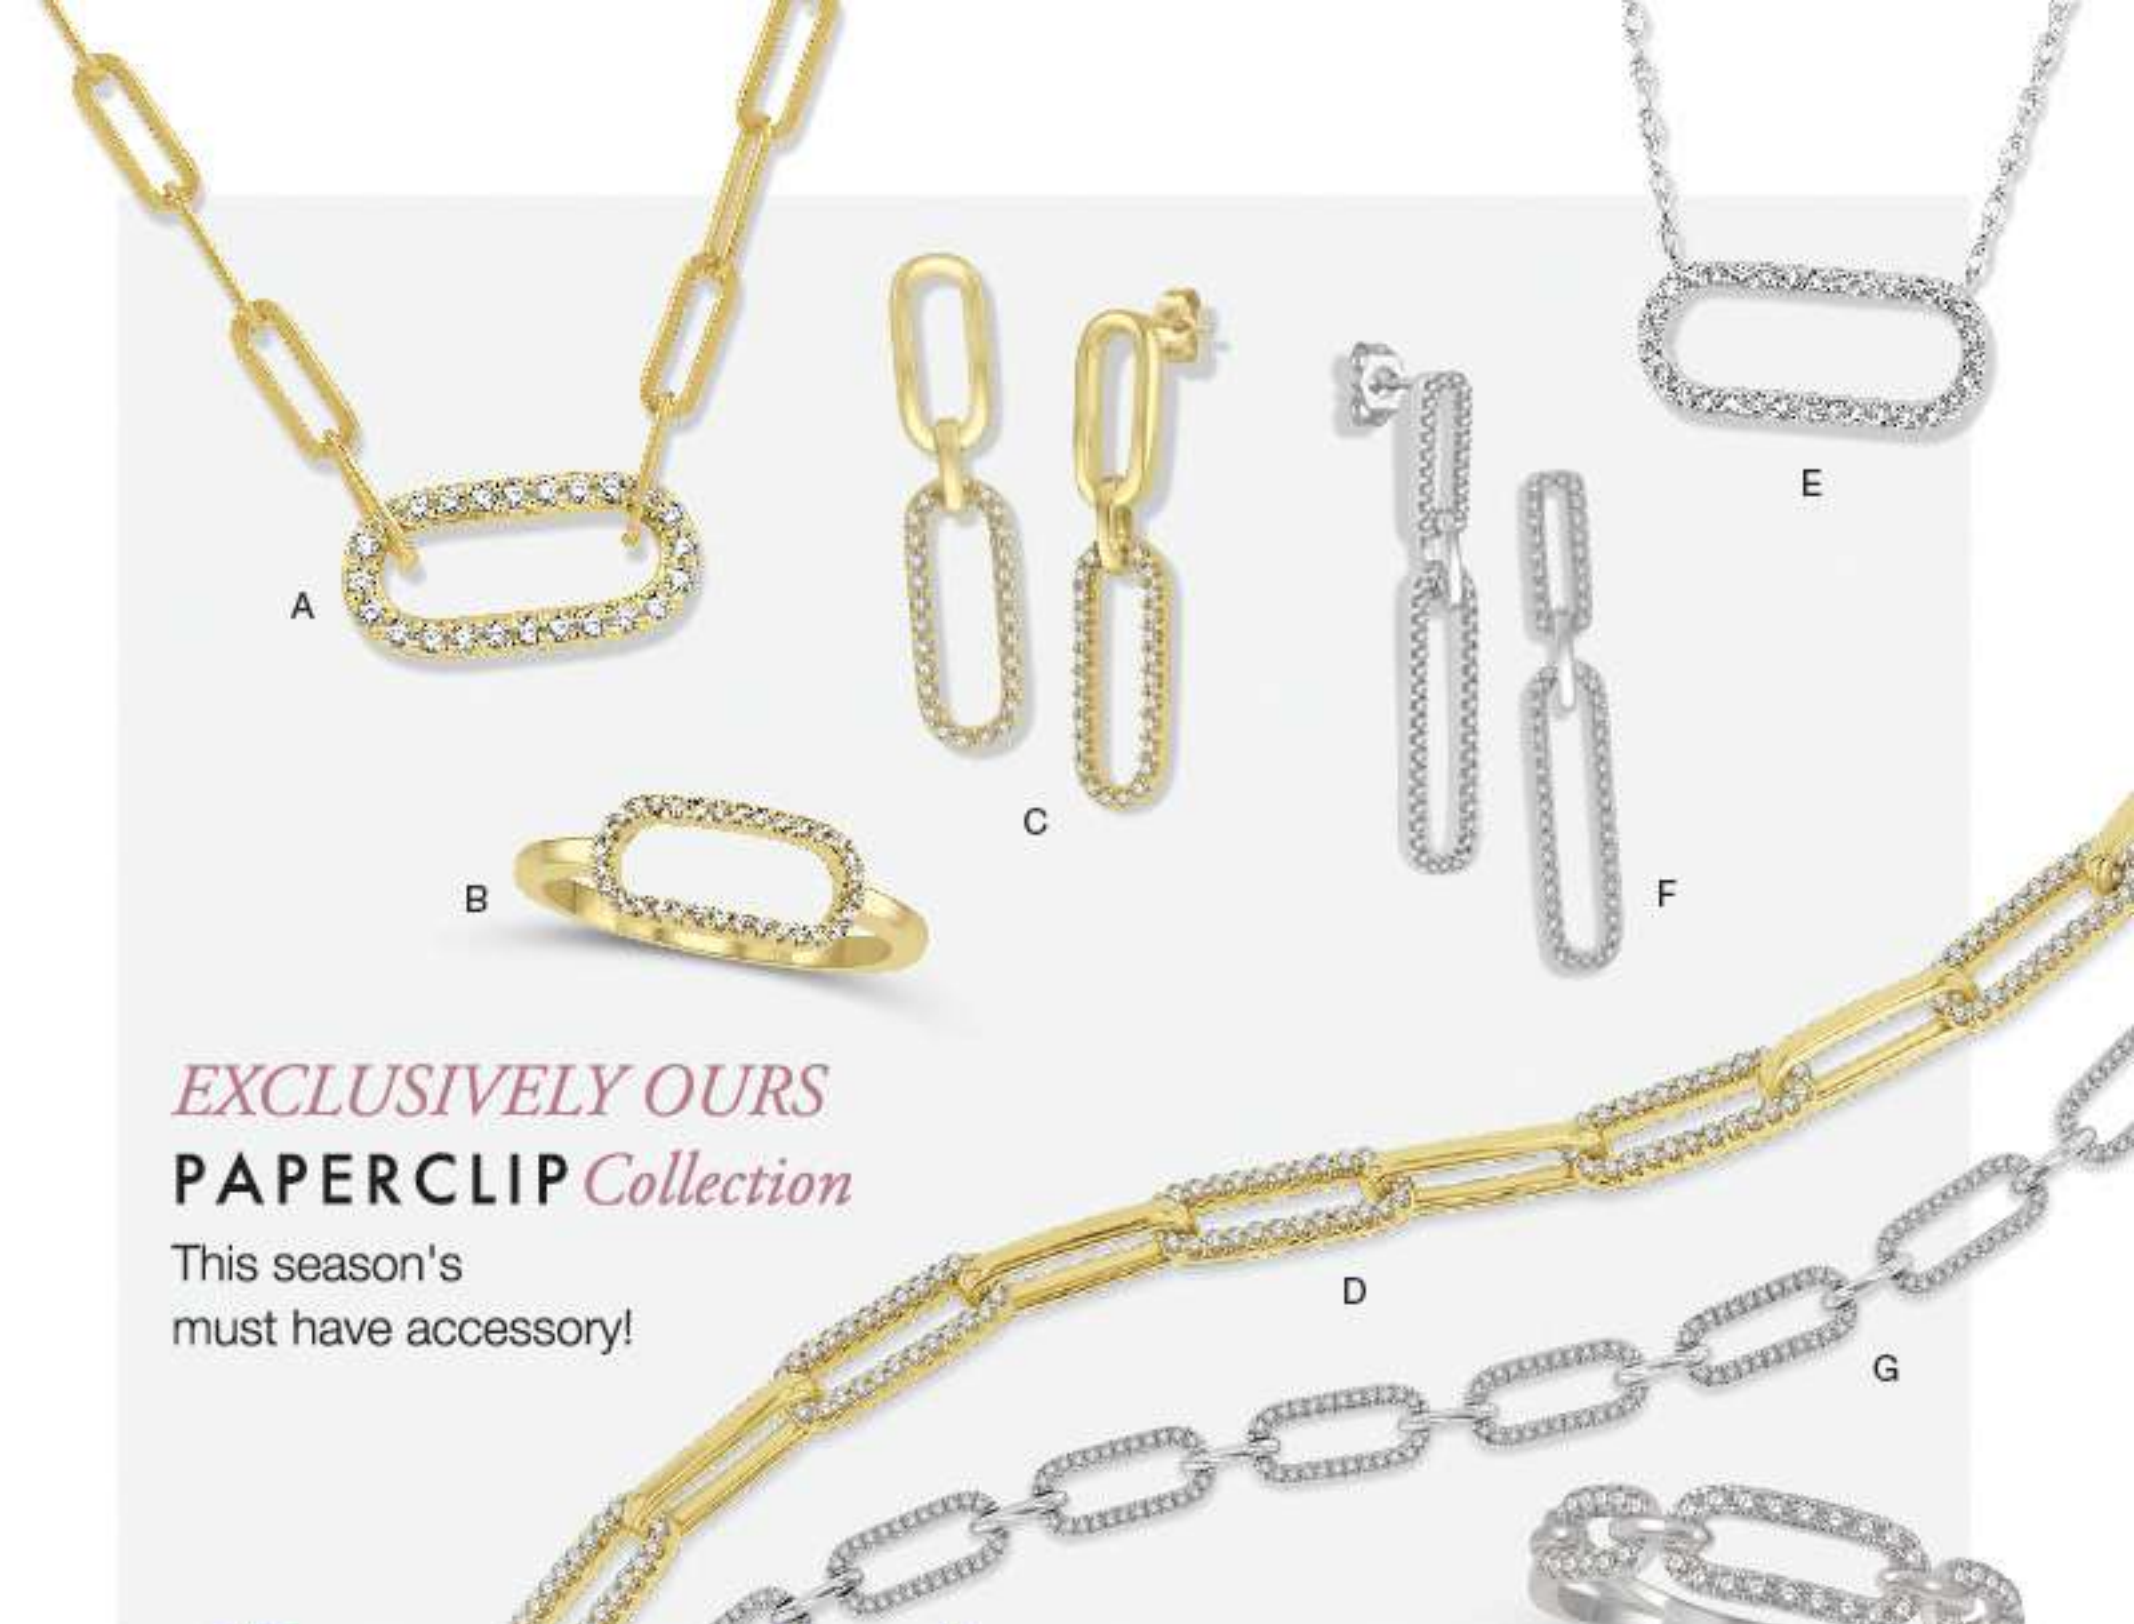

HOLIDAY GIFT GUIDE

VAN ADAMS JEWELERS

www.vanadams.com

Halo Diamonds

WOW PRICES
LOVEBRIGHT *Collection*

Diamond Halo Collection

K, L, M available in 1/8 ctw, 1/4 ctw, 1/3 ctw, 1/2 ctw, 3/4 ctw & 1.00 ctw

Diamond Fashion Rings

A. 3/8 carat tw pendant B. 1/3 carat tw ring C. 5/8 carat tw earrings D. 3/4 carat tw necklace E. 1 1/5 carat tw bracelet F. 1/3 carat tw necklace G. 1 carat tw hoop earrings H. smile necklaces, 1/2 carat tw, 1 carat tw J. halo rings, 1/2 carat tw, 1 carat tw K. halo pendants, 1/4 carat tw, 1/2 carat tw, 1 carat tw L. halo rings, 1/4 carat tw, 1/2 carat tw, 1 carat tw M. halo earrings, 1/4 carat tw, 1/2 carat tw, 1 carat tw N. 1/3 carat tw diamond ring P. 1/4 carat tw diamond ring Q. 1/4 carat tw diamond ring

EXCLUSIVELY OURS
PAPERCLIP *Collection*

This season's
 must have accessory!

Our Curb-Link Collection

Dainty Ovals

Petite Hearts

A. 1/4 carat tw paper clip necklace B. 1/10 carat tw paper clip ring C. 1/6 carat tw paper clip earrings D. 1 carat tw paper clip bracelet E. 1/10 carat tw paper clip necklace F. 1/3 carat tw paper clip earrings G. 1 carat tw paper clip bracelet H. 1/5 carat tw paper clip ring J. 1 carat tw curb link bracelet K. 1/6 carat tw curb link ring L. 1/3 carat tw curb link pendant M. 1/3 carat tw curb link hoop earrings N. 1/4 carat tw oval pendant P. 1/2 carat tw oval earrings Q. 1/5 carat tw heart pendant R. 3/8 carat tw heart earrings