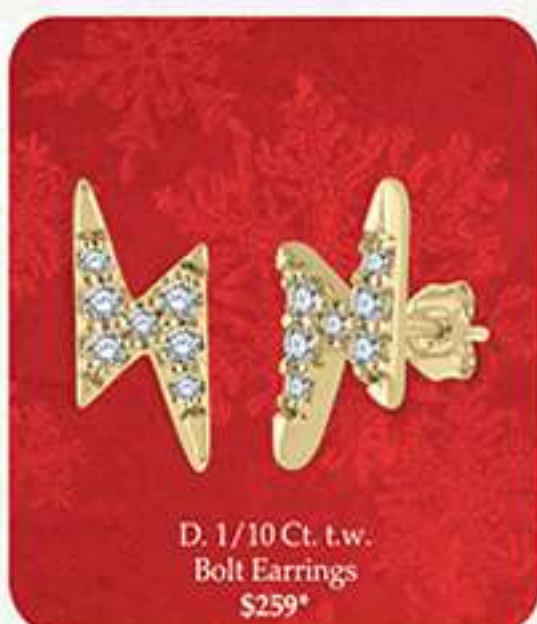

# ALL GIFTS UNDER \$300

A. Paper Clip Pendant \$259†

B. Paper Clip Ring \$169†

C. 1/10 Ct. t.w.  
Paper Clip Hoop Earrings \$239†

D. 1/10 Ct. t.w.  
Bolt Earrings  
\$259\*

E. 1/10 Ct. t.w.  
Crescent Moon Earrings  
\$229\*

F. 1/10 Ct. t.w.  
Earring Climbers \$229\*

G. 1/10 carat tw  
heart paper clip pendant \$259†

H. Blue Topaz And Diamond Ring \$299†

J. 1/20 Ct. t.w. Initial Pendant  
\$279\*

K. Clover Earrings \$259\*

L. Diamond Infinity Lariat Bracelet \$299†