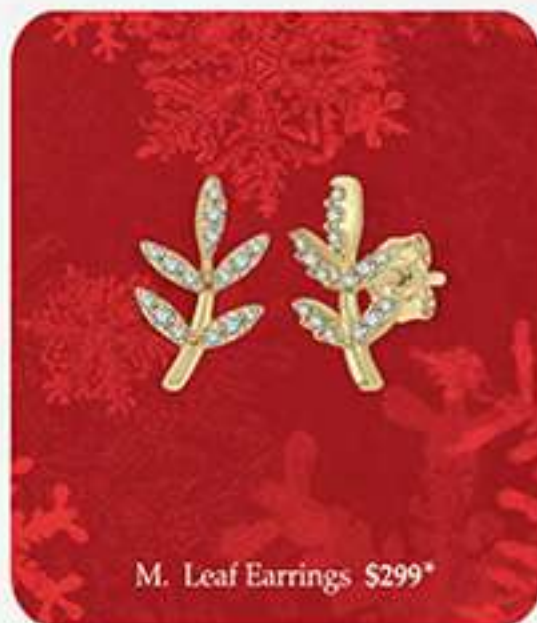

F. 1/10 Ct. t.w.  
Earring Climbers \$229\*

G. 1/10 carat tw  
heart paper clip pendant \$259†

H. Blue Topaz And Diamond Ring \$299†

J. 1/20 Ct. t.w. Initial Pendant  
\$279\*

K. Clover Earrings \$259\*

L. Diamond Infinity Lariat Bracelet \$299†