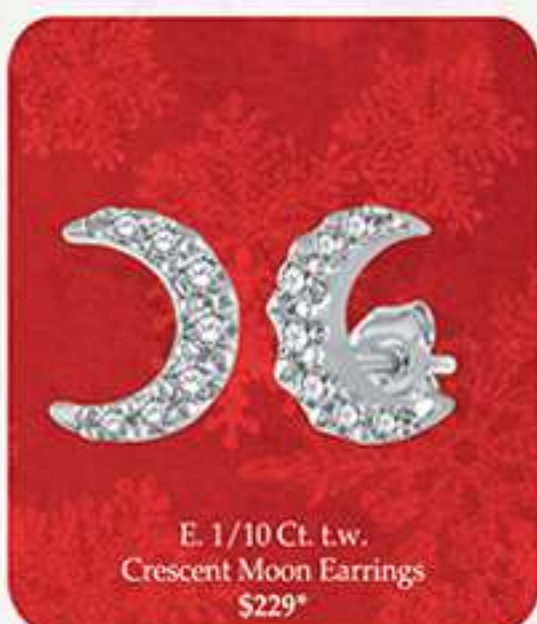

# ALL GIFTS UNDER \$300

A. Paper Clip Pendant \$259†

B. Paper Clip Ring \$169†

C. 1/10 Ct. t.w.  
Paper Clip Hoop Earrings \$239†

D. 1/10 Ct. t.w.  
Bolt Earrings  
\$259\*

E. 1/10 Ct. t.w.  
Crescent Moon Earrings  
\$229\*

F. 1/10 Ct. t.w.  
Earring Climbers \$229\*

G. 1/10 carat tw  
heart paper clip pendant \$259†

H. Blue Topaz And Diamond Ring \$299†

J. 1/20 Ct. t.w. Initial Pendant  
\$279\*

K. Clover Earrings \$259\*

L. Diamond Infinity Lariat Bracelet \$299†