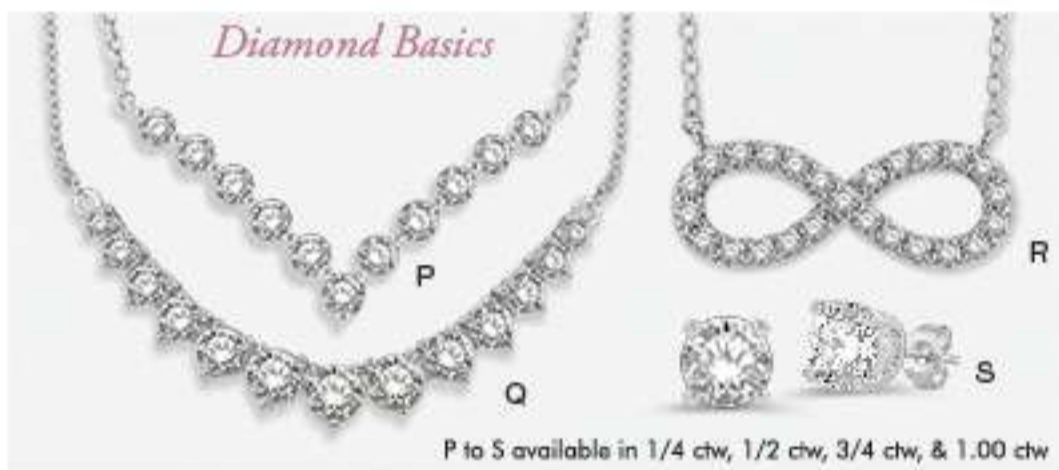

A. 1/6 carat tw butterfly pendant B. 1/20 carat tw bumble bee pendant C. 1/10 carat tw star pendant D. 1/10 carat tw bezel pendant E. 1/10 carat tw horseshoe pendant F. 1/20 carat tw crescent moon pendant G. 1/10 carat tw star ring H. 1/10 carat tw clover ring J. 1/20 carat tw bumble bee ring K. 1/10 carat tw bezel diamond ring L. 1/10 carat tw horseshoe ring M. 1/8 carat tw cushion ring N. Personalized Initials starting at P. chevron necklace 1/4 carat tw 1/2 carat tw Q. smile necklace 1/4 carat tw 1/2 carat tw R. infinity necklace 1/4 carat tw 1/2 carat tw S. stud earrings collection starting from T. 1/5 carat tw huggies U. 1/8 carat tw huggies V. 1/6 carat tw huggies W. 1/10 carat tw huggies X. 1/10 carat tw huggies Y. 1/10 carat tw bolt earrings Z. 1/10 carat tw anchor earrings AA. 1/10 carat tw clover earrings AB. 1/8 carat tw bow tie earrings AC. 1/3 carat tw huggie earrings AD. 1/3 carat tw hoop earrings AE. 1/6 carat tw hoop earrings AF. 1/6 carat tw hoop earrings AG. 1/10 carat tw earring climbers AH. 3/4 carat tw graduated earrings