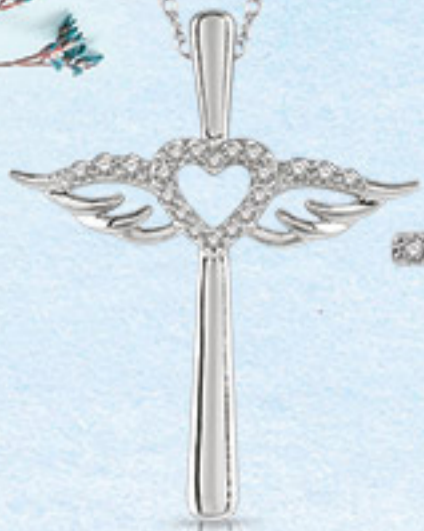

Cross Pendants

1A-SF21
1/10 Ct. t.w.
Angel Wing Pendant

1B-SF21
1/10 Ct. t.w.
Pendant

Heart Pendants

1C-SF21
1/8 Ct. t.w.
Pendant

1D-SF21
1/6 Ct. t.w.
Pendant

1E-SF21
Pendant

1F-SF21
Heart Earrings

*Spring Time
Collection*

1G-SF21
Ring

**Pearl &
Diamonds**

1H-SF21
Earrings

1J-SF21
Pendant

1K-SF21
Pendant

Mom Pendants

1P-SF21

1L-SF21
Earrings

**Emerald &
Diamonds**

1M-SF21
Pendant

1N-SF21
1/6 Ct. t.w.
Pendant

View our Collection of
Diamond Stud Earrings
& Pendants!

1Q-SF21

Pattons Fine Jewelry

www.pattonsjewelry.com

† Denotes Sterling Silver
* Denotes 10kt Gold

2A-SF21
Necklace
1/2 Ct. t.w.
3/4 Ct. t.w.
1 Ct. t.w.

2B-SF21
1/4 Ct. t.w.
Pendant

2C-SF21
1/5 Ct. t.w.
Pendant

2D-SF21
1/8 Ct. t.w.
Pendant

Lovebright Collection