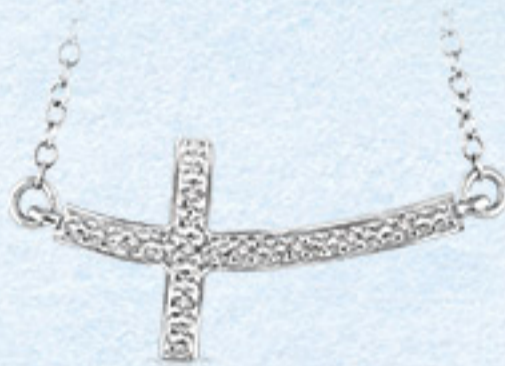

**Men's Band
Your Choice**

4J-SF21
1/8 Ct. t.w.
Band

**Classic
Wedding Bands**

**Mix & Match
Stackable Bands**

4Q-SF21
1/5 Ct. t.w.
Band

4R-SF21
Band

Your Choice
1/10 Ct. t.w.

4S-SF21
Band

4P-SF21
1/6 Ct. t.w.
Band

Available in 1/10 ctw, 1/4 ctw, 1/3 ctw,
1/2 ctw, 3/4 ctw & 1.00 ctw

Cross Pendants

**5A-SF21
Pendant**

**5B-SF21
Pendant**

**5C-SF21
1/10 Ct. t.w.
Pendant**

**5D-SF21
Pendant**

Your Choice

**5F-SF21
Heart Pendant**

**5G-SF21
Heart Pendant**

**5H-SF21
Heart Pendant**

**5E-SF21
Cross Necklace**

**5J-SF21
Heart Pendant**

**5K-SF21
Heart Earrings**

**5L-SF21
Pendant**

**5M-SF21
Ring**