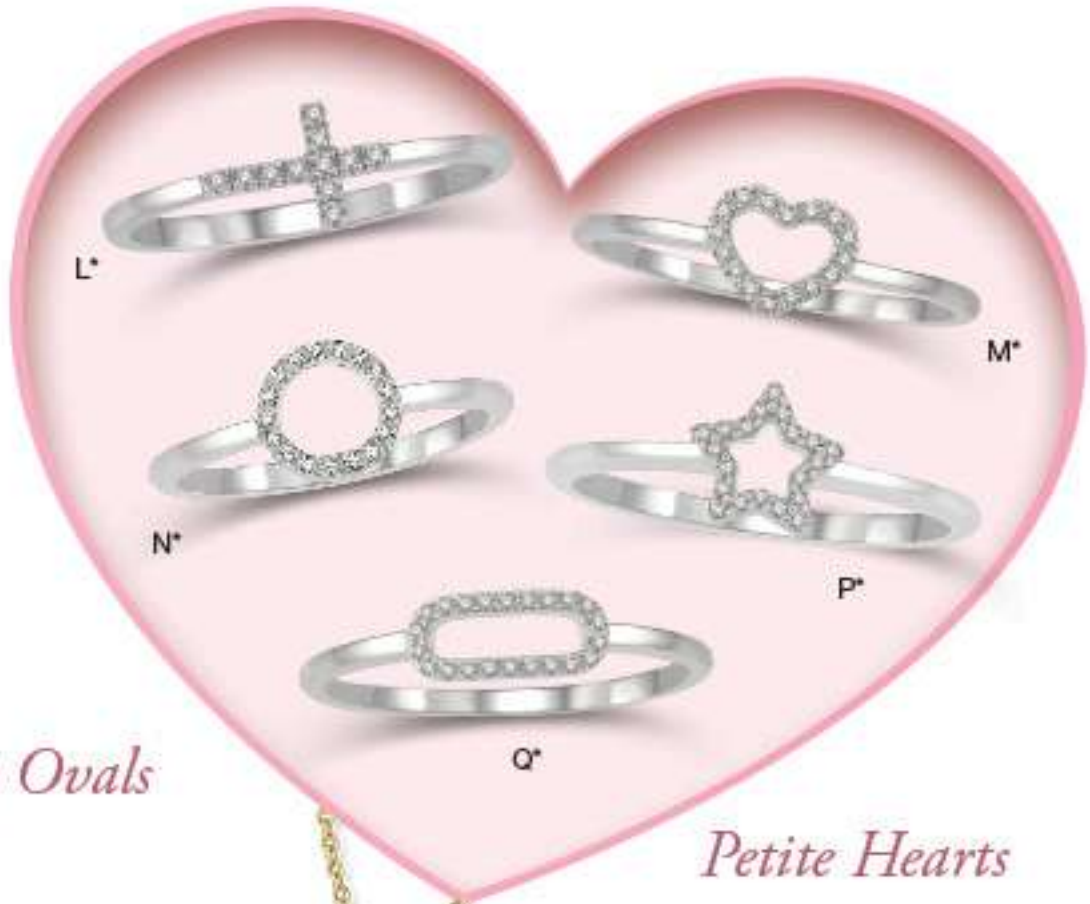

HAPPY
Valentine's
DAY

The 
Gold Corner
FINE JEWELRY & UNIQUE GIFTS
www.thegoldcorner.com

Lovebright Diamonds

EXCLUSIVELY OURS PAPERCLIP Collection

Curb Link Collection

- A. 3/8 carat tw pendant B. 1/3 carat tw ring C. 5/8 carat tw earrings D. 3/4 carat tw necklace E. 1 1/5 carat tw bracelet
 F. 1/6 carat tw paper clip earrings G. 1/4 carat tw paper clip necklace H. 1 carat tw paper clip bracelet J. 1/10 carat tw
 paper clip ring K. 1/3 carat tw paper clip earrings L. 1/10 carat tw paper clip necklace M. 1 carat tw paper clip bracelet
 N. 1/5 carat tw paper clip ring P. 1/3 carat tw curb link hoop earrings Q. 1/3 carat tw curb link pendant R. 1/6 carat
 tw curb link ring S. 1 carat tw curb link bracelet T. 1/6 carat tw curb link ring U. 1/4 carat tw curb link hoop earrings
 V. 1/10 carat tw curb link ring

Our Favorite Diamond Pendants

H, J, K available in 1/8 ctw, 1/4 ctw, 1/3 ctw, 1/2 ctw, 3/4 ctw & 1.00 ctw

Diamond Halo Collection

Diamond Rings

Dainty Ovals

Petite Hearts

Diamond Fashion Rings

Diamond Bands

A. 1/5 carat tw pendant B. 1/8 carat tw pendant C. 1/3 carat tw pendant D. 1/4 carat tw pendant E. 1/5 carat tw pendant F. heart necklace 1/4 carat tw 1/2 carat tw G. circle necklace 1/4 carat tw 1/2 carat tw H. halo ring 1/4 carat tw 1/2 carat tw 1 carat tw J. halo pendant 1/4 carat tw 1/2 carat tw 1 carat tw K. halo earrings 1/4 carat tw 1/2 carat tw 1 carat tw L, M, N, P, Q - diamond stack rings - your choice R. 1/4 carat tw oval pendant S. 1/2 carat tw oval earrings T. 1/5 carat tw heart pendant U. 3/8 carat tw heart earrings V. 1/4 carat tw diamond ring W. 1/3 carat tw diamond ring X. 1/5 carat tw diamond band Y. 1/4 carat tw diamond ring Z, AA, AB, AC, AD, AE, AF, AG, AH - diamond stack bands